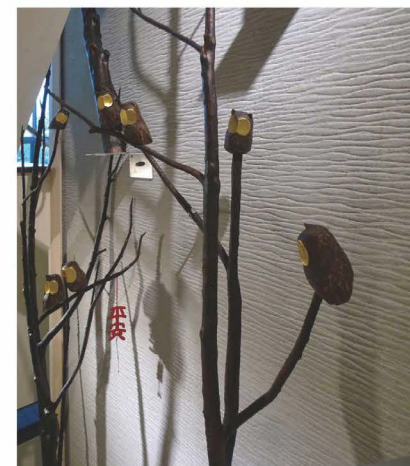

## 藝術 之於家

藝術並非只能形而上地呈現，  
可以落實在居家環境一隅，靜默傳達一個美的感受，  
嬾遞一個精緻的想像！

藝術作品：紫氣東來

風尚薈萃，門廳布置

尺寸：300x210cm

藝術家：郭皆貴

藝術就是生活  
生活就是藝術

#### 藝術作品：躍動的生命

於21米高之電梯牆面，  
型塑為一幅之藝術主牆，  
由藝術家章格銘，  
於特殊抿石子溝紋，  
一氣呵成，一天磨成，  
繫上243支陶鳥的藝術創作，  
將此躍動的生命，  
繫牢於鋼條上，生生不息！

藝術家：章格銘